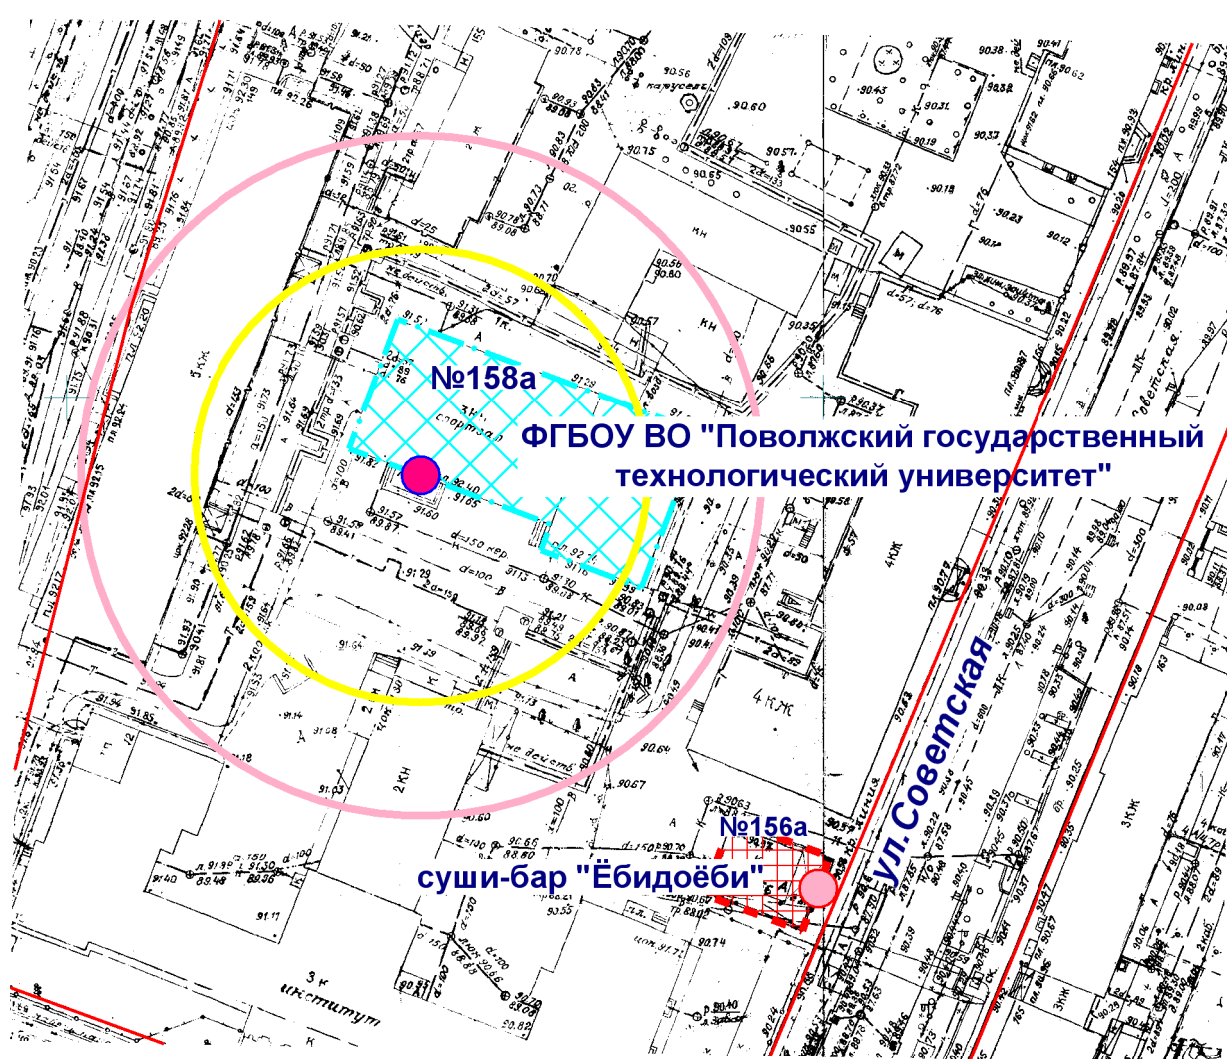

Схема границ прилегающих территорий

- Входы на объект
- Входы в предприятие торговли
- Территория объекта
- Предприятие торговли
- Радиус 30 м
- Радиус 45 м

МУП "АРХИТЕКТОР"			Заказчик: Администрация городского округа "Город Йошкар-Ола"			
Директор		Парманов	Объект: ФГБОУ ВО "Поволжский государственный технологический университет" местоположение: РМЭ, г.Йошкар-Ола, ул.Советская, д.158а			
И.о.нач. ОИРД		Казакова				
			Масштаб	Дата	Номер	Листов
Исполнитель		Кириллова	1:1000	03.07.2019	19-162	1